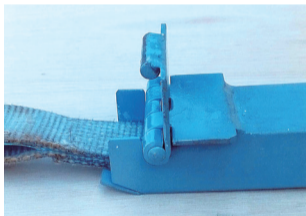

マルチ天秤123 MANZOKU

- 吊り天秤を使用する事で、吊り角度による吊り荷のスベリを解消できる。
- ワイヤロープ、スリングベルトの着脱を簡単にでき、作業効率を向上できる。
- 天秤とアイスプライスで直接上下を繋ぐためシャクルは不要。

MANZOKU

ITADAKI

8

アユム製作所

〒779-4402 徳島県美馬郡つるぎ町半田字田井65-1

TEL.0883-64-4164 FAX.0883-64-4164